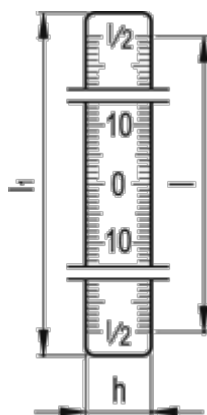

Varenummer: 20760300  
Beskrivelse: E+G Lineal  
GN 711-KUS 300-S-M

## Mål

g	= 2
h	= 11
l	= 300
l1	= 308
Materialetykkelse	= 0.3